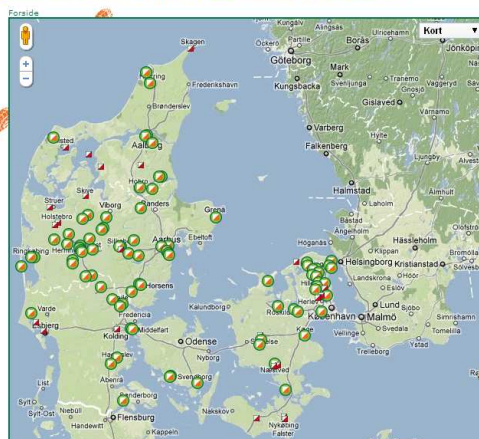

let og billigt at lave jeres eget ...

- I skal bruge:
  - et egnet område (skov, park, bymidte, skole ...)
  - et orienteringskort (lokale klub kan hjælpe)
  - træpæle
  - kodeskilte (bestilles via DOF)

Udgifter inkl. mobil-quiz ca. 15-20.000 kr.

- DOF synliggør på findveji.dk, facebook og udiaturen.dk

www.findveji.dk

- Kort
- Ruteforslag
- Infoldere
- Formidling
- Lær at finde vej
- Idekatalog
- Følgeoplevelser
- UV-materiale
- Facitfunktion m. konkurrencer
- Vejledning og retningslinier