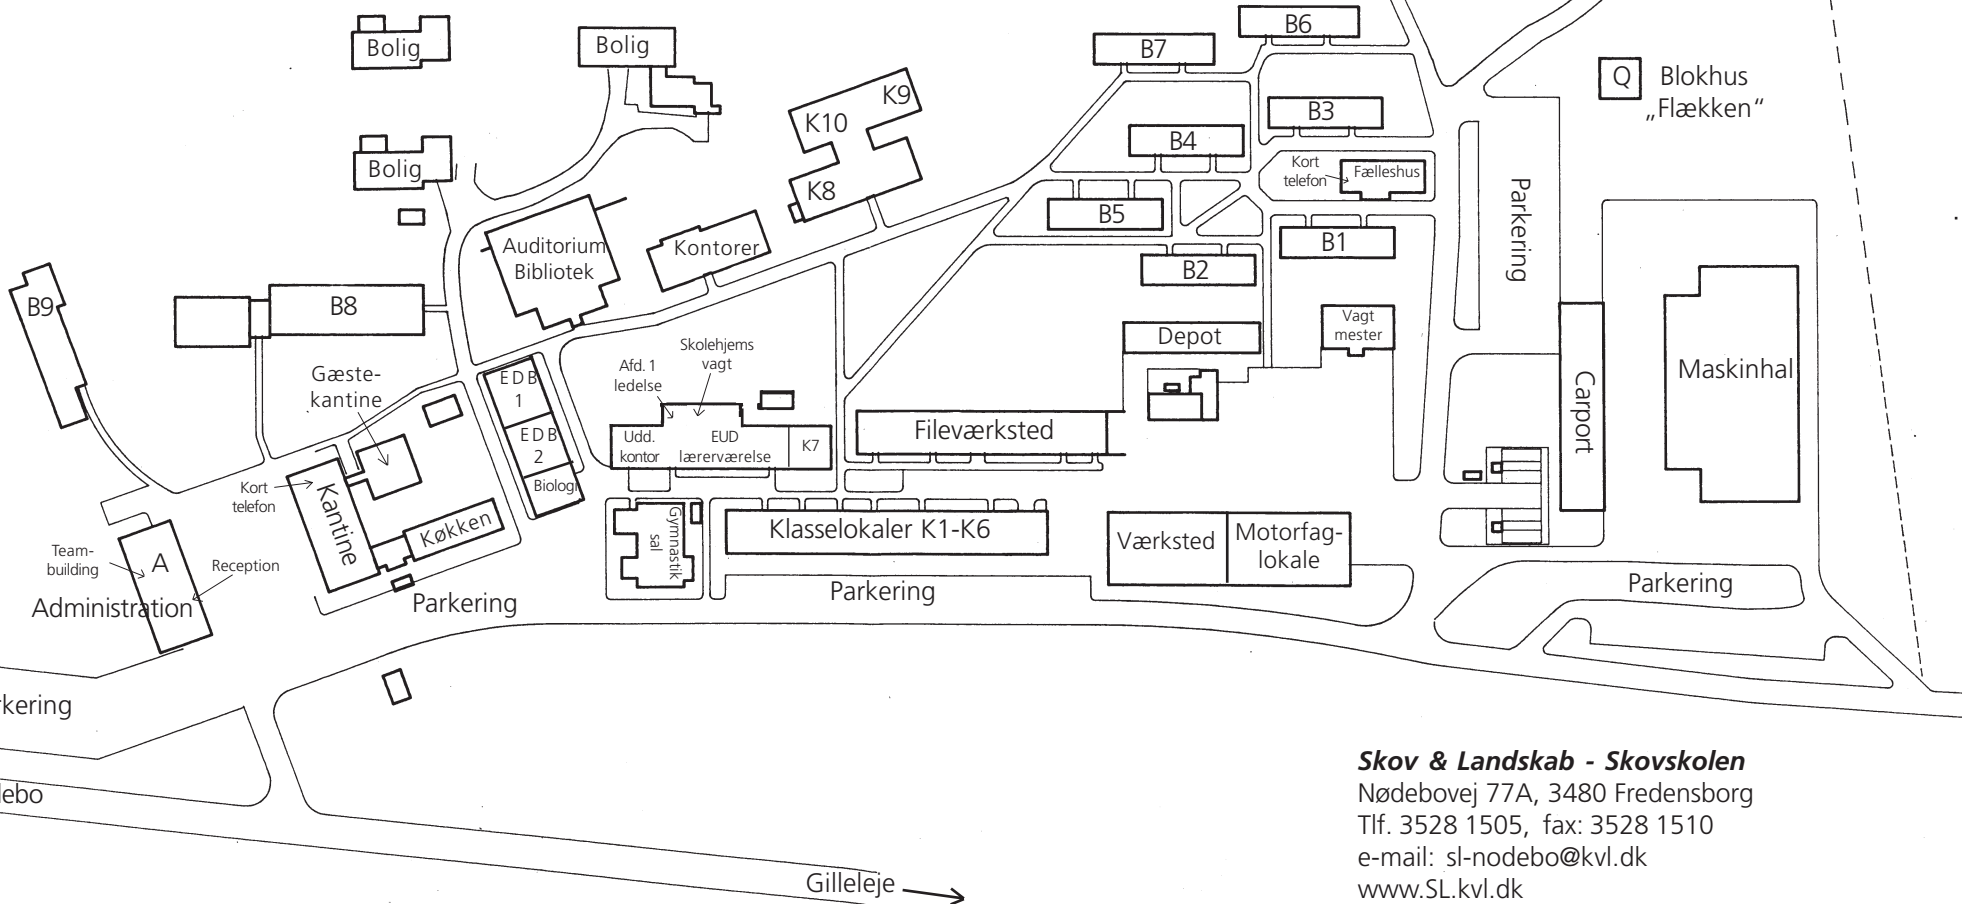

Skov & Landskab

Center for Skov,
Landskab og
Planlægning - KVL

Skov & Landskab - Nødebo

Bålplads

Skov & Landskab - Skovskolen
Nødebovej 77A, 3480 Fredensborg
Tlf. 3528 1505, fax: 3528 1510
e-mail: sl-nodebo@kvl.dk
www.SL.kvl.dk